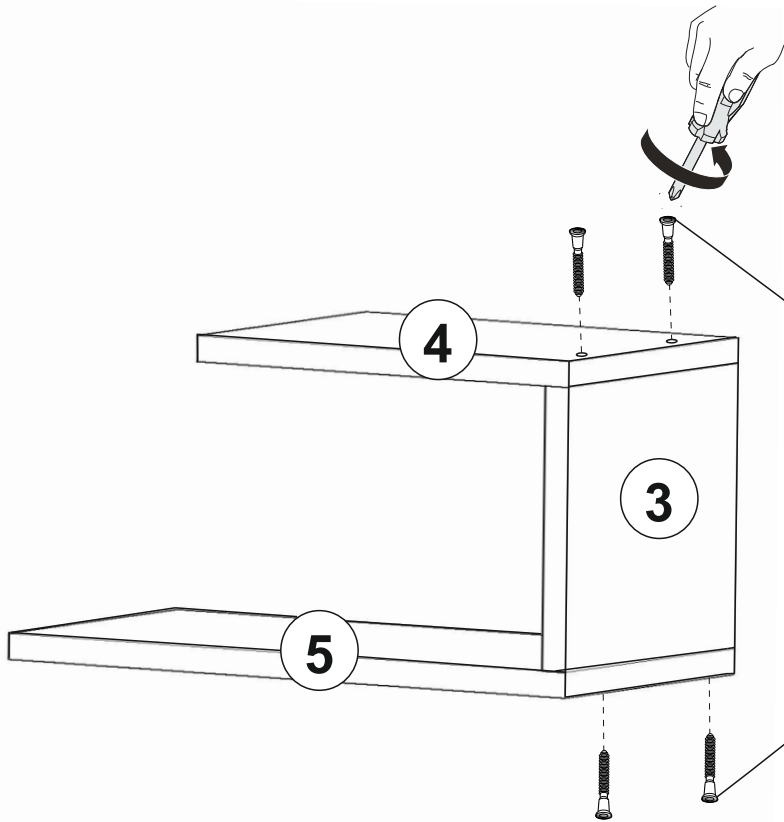

YAMAÇ

AKSESUAR LİSTESİ / ACCESSORY LIST

A33  4x50 24x	A16  Ø8 4x	A32  5x70 4x	A15  beyaz tapa 28x
---	--	--	---

PARÇA TANILAMA / GENERAL VIEW

1

A33

2

A33