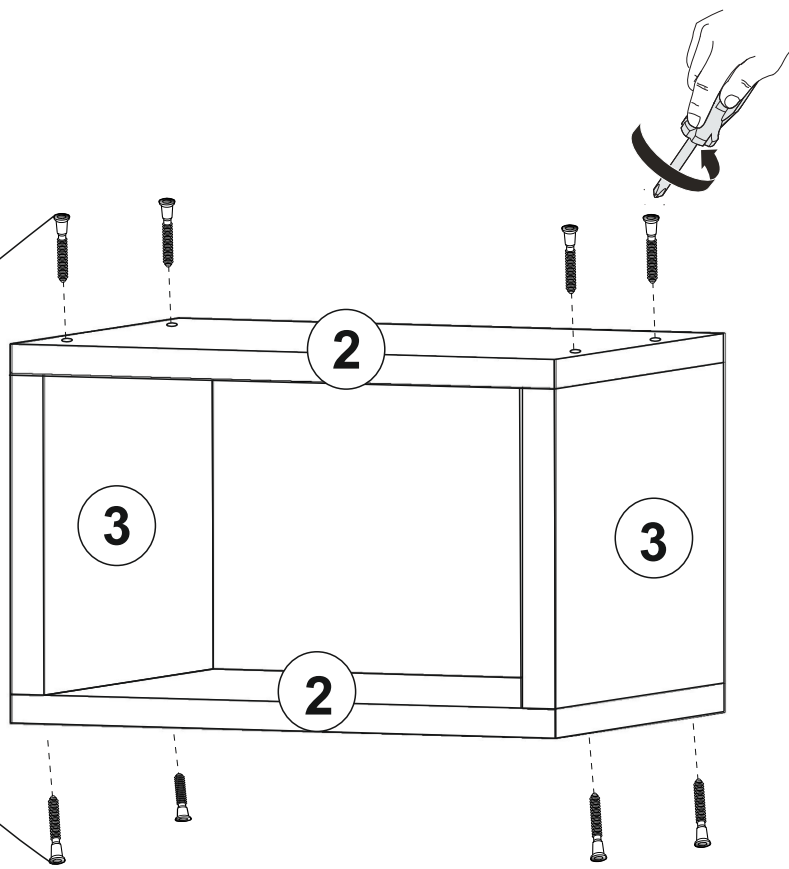

YAMAÇ

AKSESUAR LİSTESİ / ACCESSORY LIST

A33  4x50 24x	A16  Ø8 4x	A32  5x70 4x	A15  beyaz tapa 28x
---	--	--	---

PARÇA TANILAMA / GENERAL VIEW

1

A33

2

A33