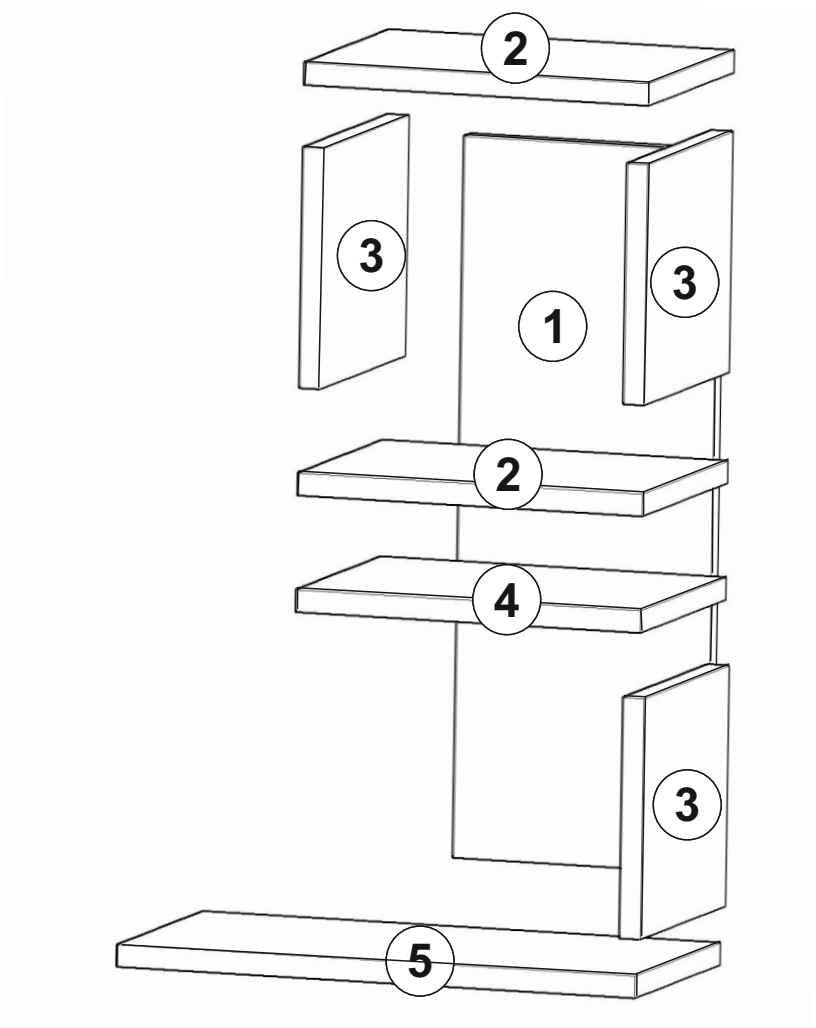

YAMAÇ

AKSESUAR LİSTESİ / ACCESSORY LIST

A33  4x50 24x	A16  Ø8 4x	A32  5x70 4x	A15  beyaz tapa 28x
---	--	--	---

PARÇA TANILAMA / GENERAL VIEW

1

A33

2

A33

(2)

3

4